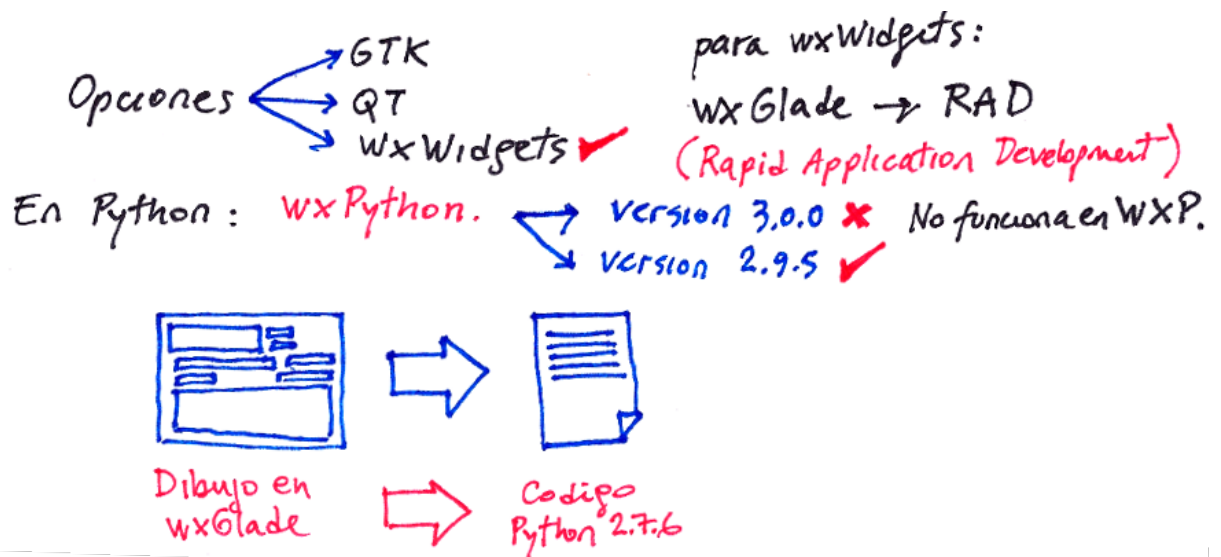

Desarrollo de la interfaz gráfica PHR GUI v0.1

Documento interno

Documento versión BETA
Abril de 2013

1. Primeras pruebas

1.1. Interfaz gráfica

1.2. Independencia del intérprete

1.3. Instalador

1.4. Funcionalidades

2. Desarrollo de la GUI en Windows

3. PHR GUI v0.1 para Linux

4. Futuro

4.1. TODO

- 1.
- 2.