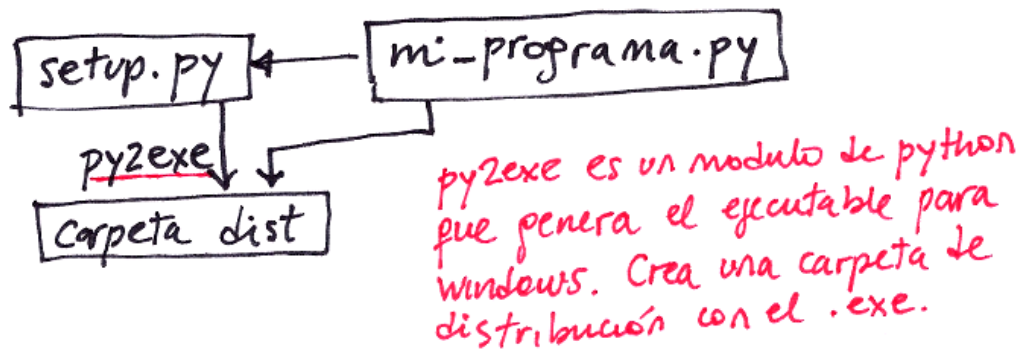

Desarrollo de la interfaz gráfica PHR GUI v0.1

Documento interno

Documento versión BETA
Abril de 2013

1. Primeras pruebas

1.1. Interfaz gráfica

1.2. Independencia del intérprete

1.3. Instalador

1.4. Funcionalidades