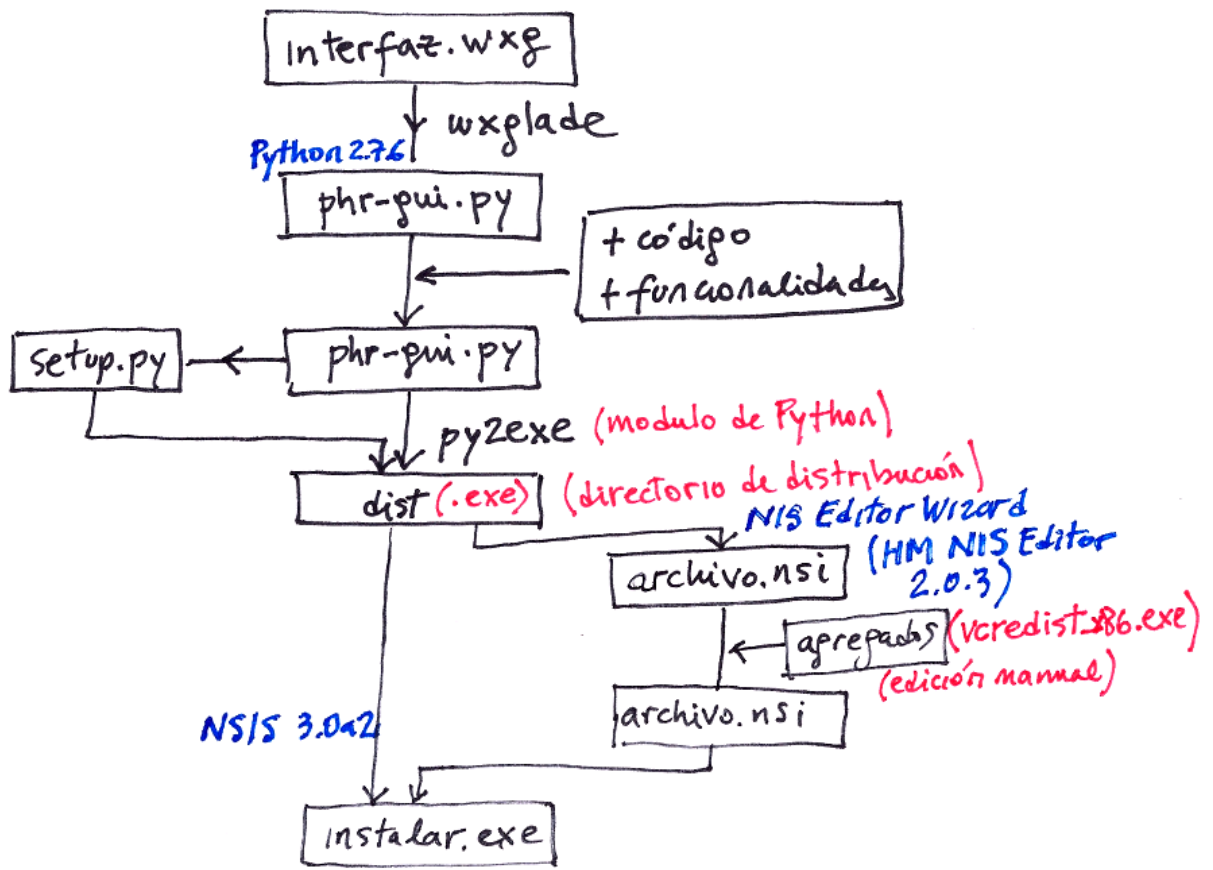

Desarrollo de la interfaz gráfica PHR GUI v0.1

Documento interno

Documento versión BETA
Abril de 2013

1. Primeras pruebas

1.1. Interfaz gráfica

1.2. Independencia del intérprete

1.3. Instalador

1.4. Funcionalidades

2. Desarrollo de la GUI en Windows

3. PHR GUI v0.1 para Linux

4. Futuro

4.1. TODO

- 1.
- 2.