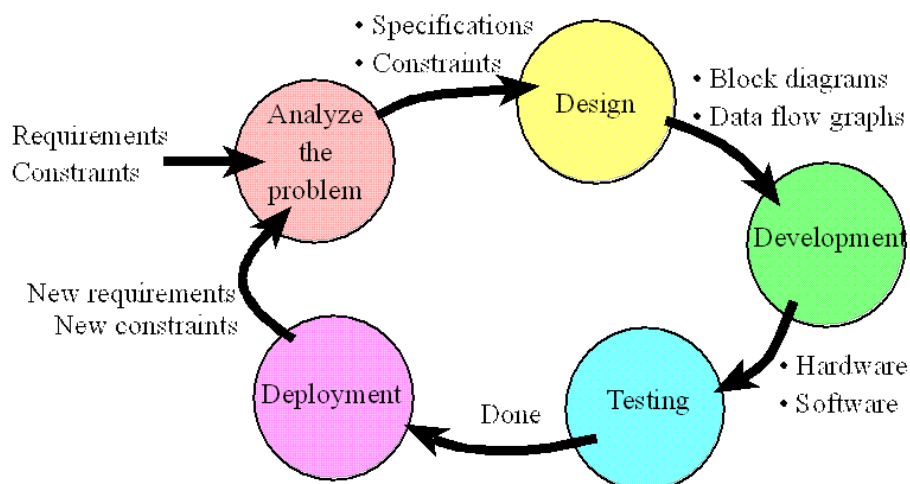

2. Desarrollo de la GUI en Windows

3. PHR GUI v0.1 para Linux

4. Futuro