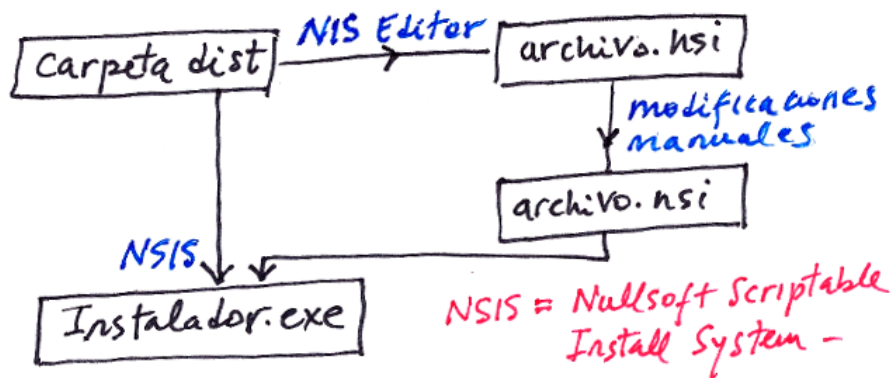

Desarrollo de la interfaz gráfica PHR GUI v0.1

Documento interno

Documento versión BETA
Abril de 2013

1. Primeras pruebas

1.1. Interfaz gráfica

1.2. Independencia del intérprete

1.3. Instalador

1.4. Funcionalidades